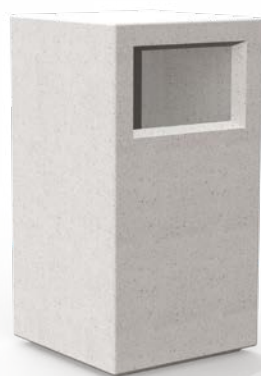

Cestino SQUARE

57x57x107 | 290Kg

SQCB107 **Bianco Cristal**