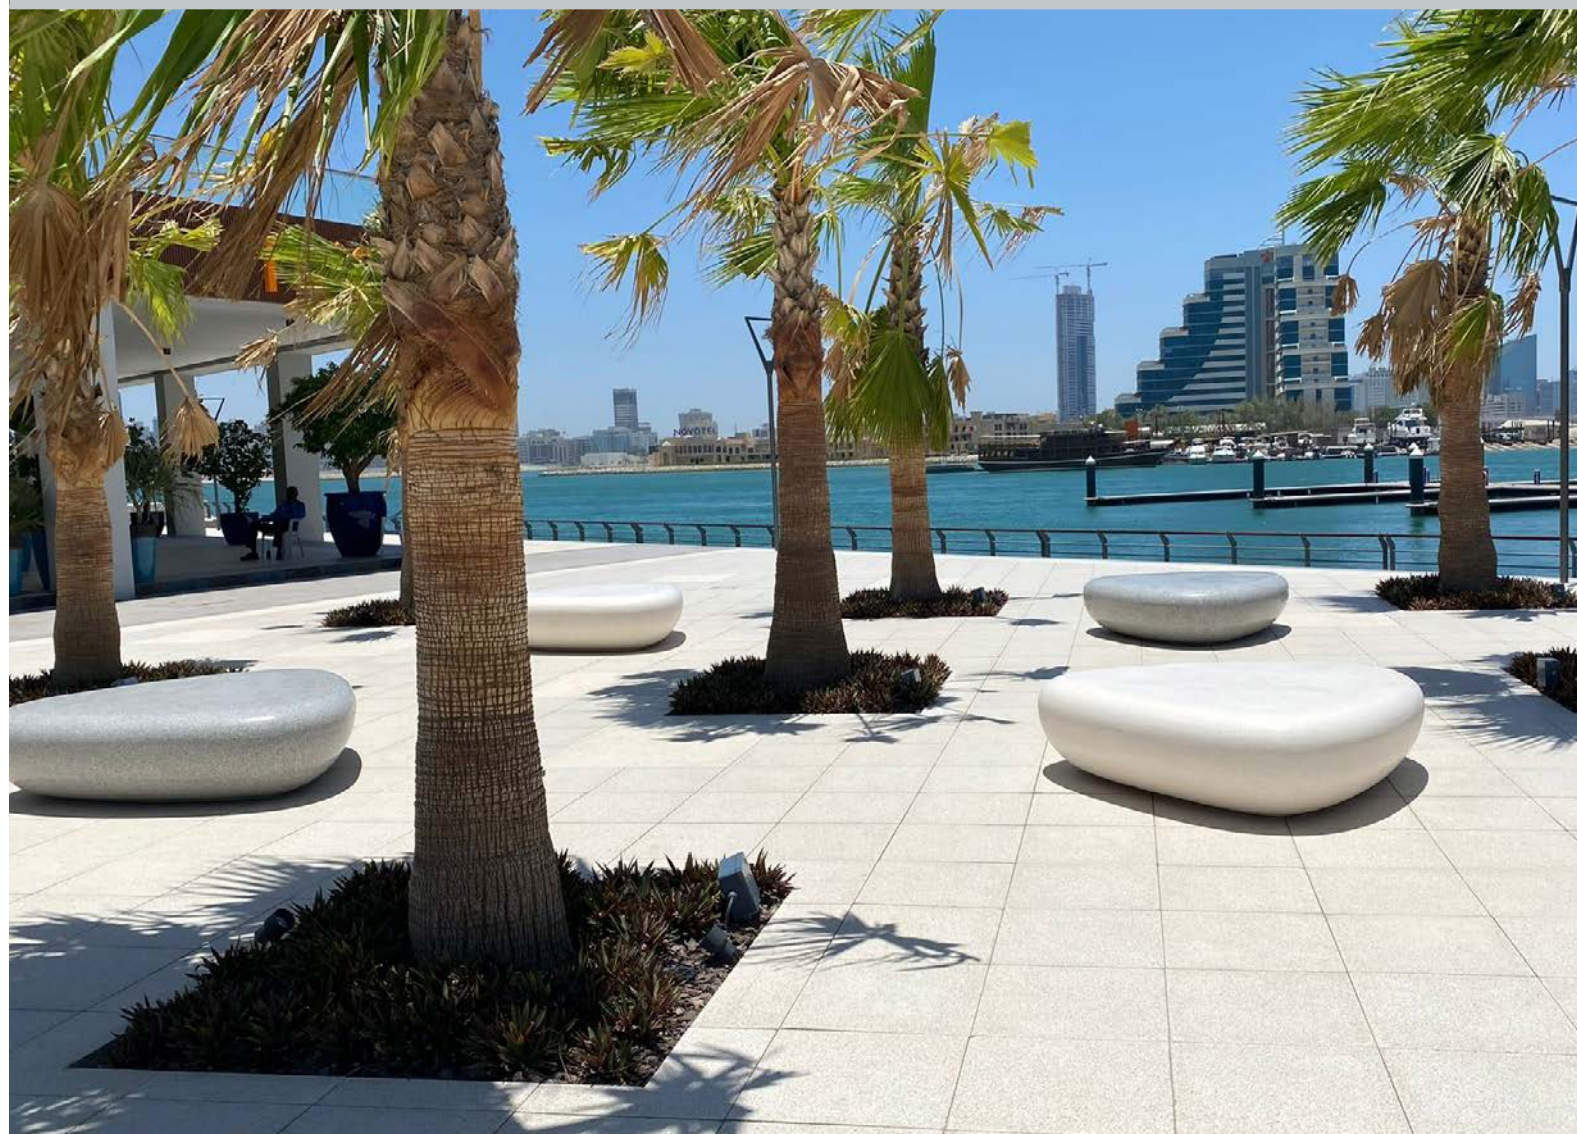

**ZEN**

**Panca ZEN**

162,5x160x45cm | 1850Kg

ZEPB160 **Bianco Cristal**

ZEPG160 **Grigio Perla**

Panca ZEN

**ZEN**

**Panca Big ZEN**