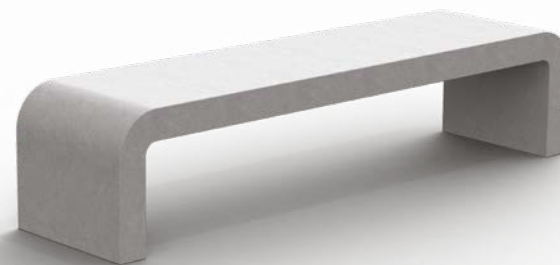

RIPB200 **Bianco Cristal**

RIPG200 **Grigio Perla**

**MORE**

**Panca ARCO**

200x50x45cm | 400Kg

ARPB200 **Bianco Cristal**

ARPG200 **Grigio Perla**

**MORE**