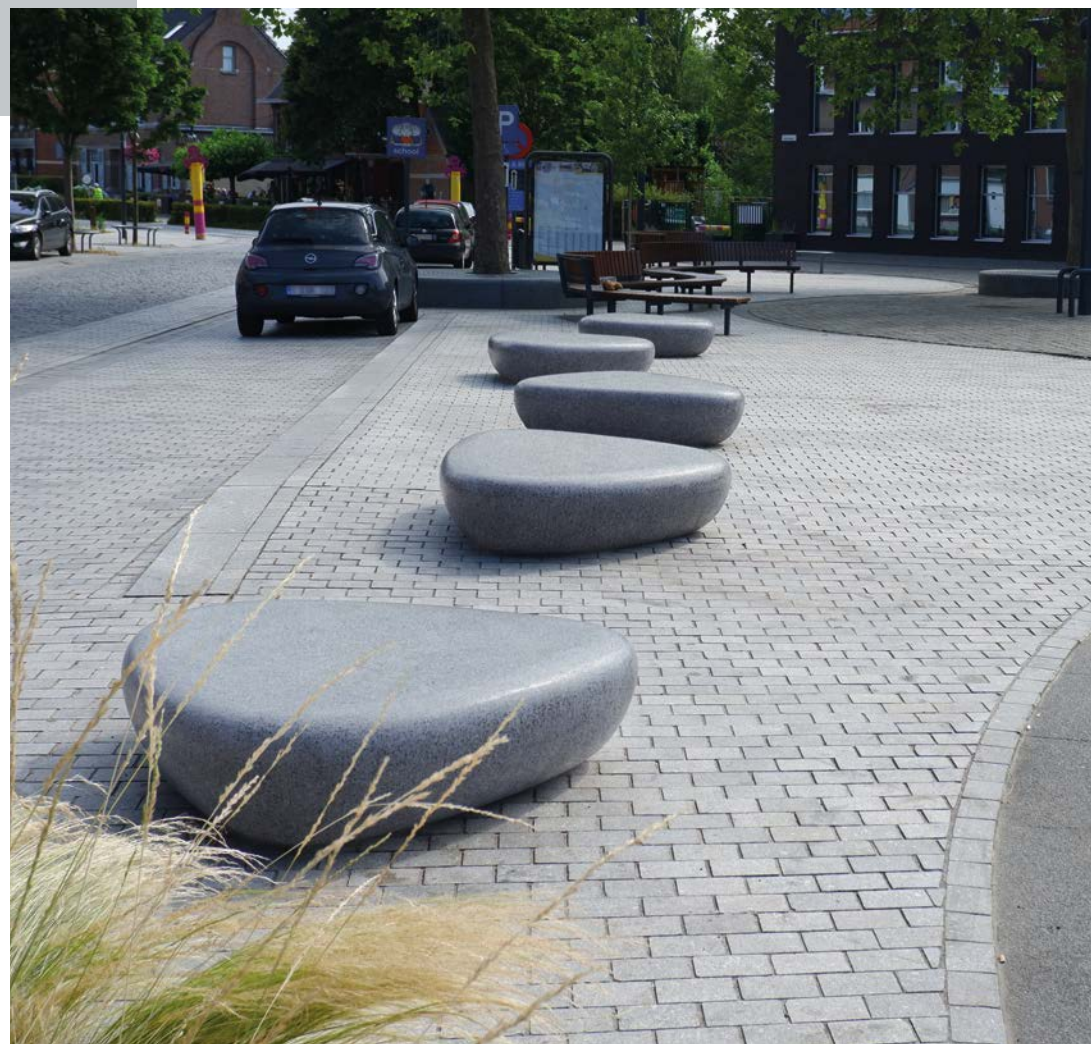

**ZEN**

**Panca ZEN**

162,5x160x45cm | 1850Kg

ZEPB160 **Bianco Cristal**

ZEPG160 **Grigio Perla**

Panca ZEN

**ZEN**

**Panca Big ZEN**