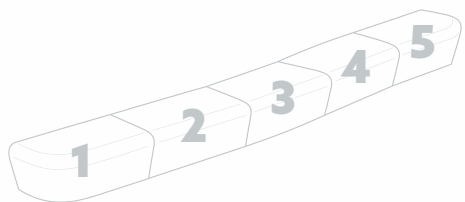

**Panca SHAPE**

99,5x60x40cm

5 pezzi disponibili - i dati si riferiscono al singolo pezzo

SHPB100-1 **Bianco Cristal** (500Kg)

SHPG100-1 **Grigio Perla** (500Kg)

SHPB100-2 **Bianco Cristal** (550Kg)

SHPG100-2 **Grigio Perla** (550Kg)