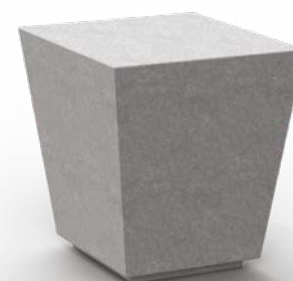

ORSG50 **Grigio Perla**