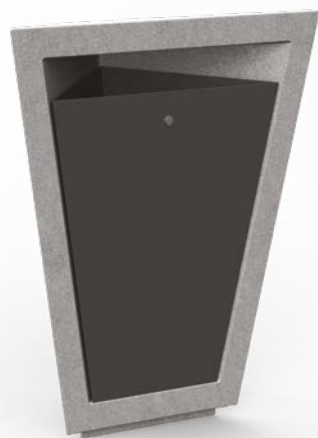

ORCG92 **Grigio Perla**