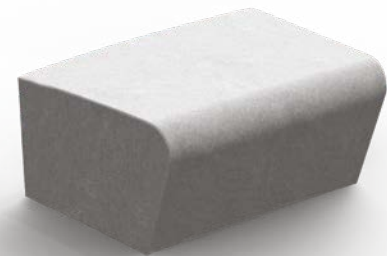

SHPG100-4 **Grigio Perla** (580Kg)