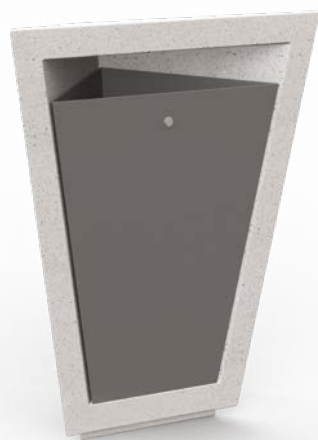

Cestino ORIGAMI

76,3x36,5x91,8cm | 160Kg

ORCB92 **Bianco Cristal**