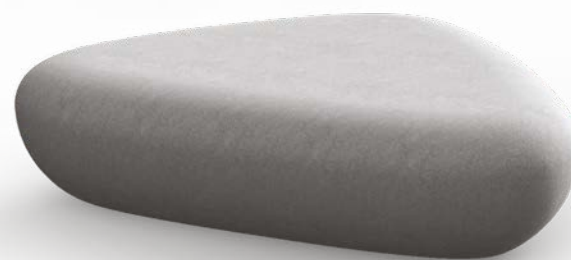

**ZEN**

**Panca ZEN**

162,5x160x45cm | 1850Kg

ZEPB160 **Bianco Cristal**

ZEPG160 **Grigio Perla**

Panca ZEN

**ZEN**

**Panca Big ZEN**

200x158x50cm | 2450Kg

ZEPB200 **Bianco Cristal**

ZEPG200 **Grigio Perla**

**ZEN**

**Panca Flat ZEN**

251x177x43cm | 2500Kg

ZEPB250 **Bianco Cristal**

ZEPG250 **Grigio Perla**