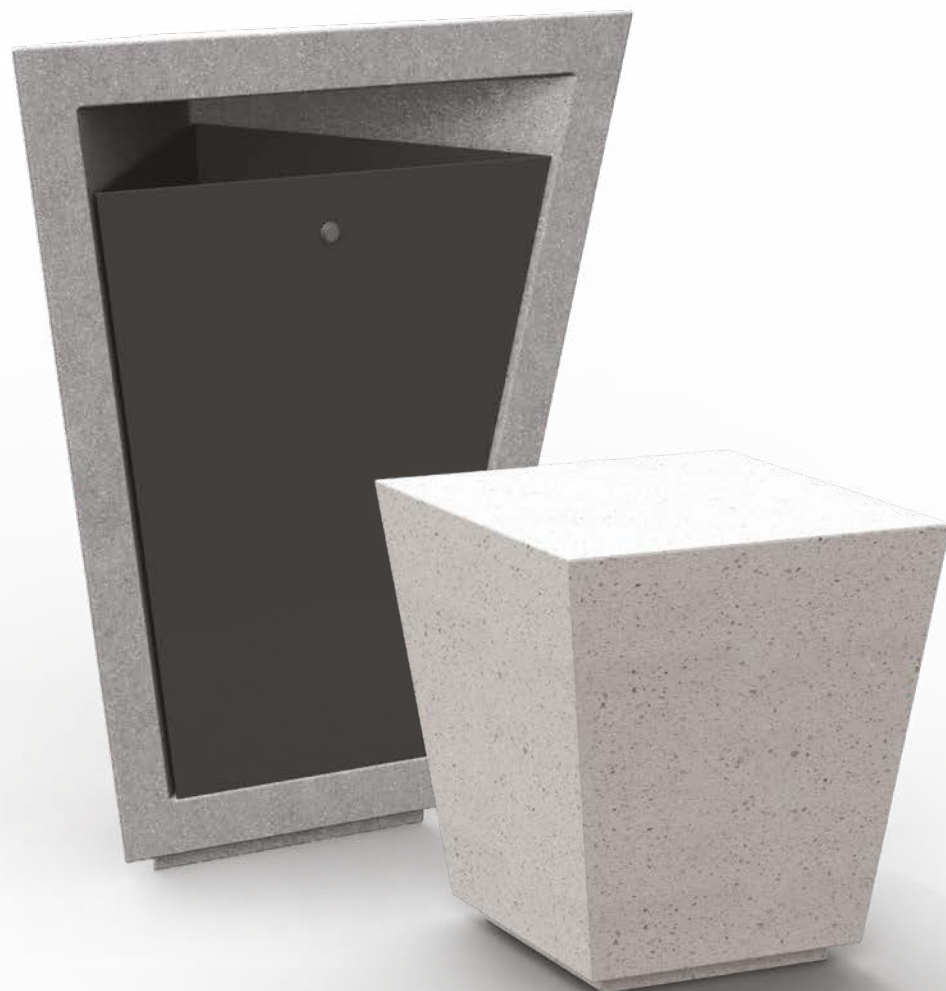

## Cestino ORIGAMI

76,3x36,5x91,8cm | 160Kg

ORCB92 **Bianco Cristal**

ORCG92 **Grigio Perla**

Cestino ORIGAMI

C O L L E Z I O N E

## SQUARE